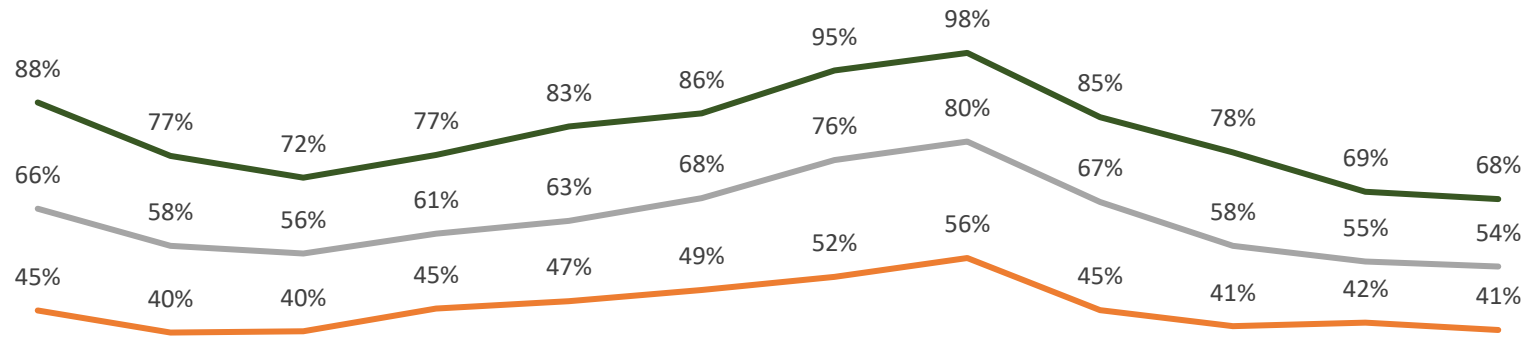

გადაყვანილი მგზავრები
(2025)

დატვირთულობის მაჩვენებელი
(2025)

იანვარი თებერვალი მარტი აპრილი მაისი ივნისი ივლისი აგვისტო სექტემბერი ოქტომბერი ნოემბერი დეკემბერი

— მაგისტრალური — საგარეუბნო — ჯამი

**ფორმირებული ადგილები/გადაყვანილი მგზავრები
(2025)**