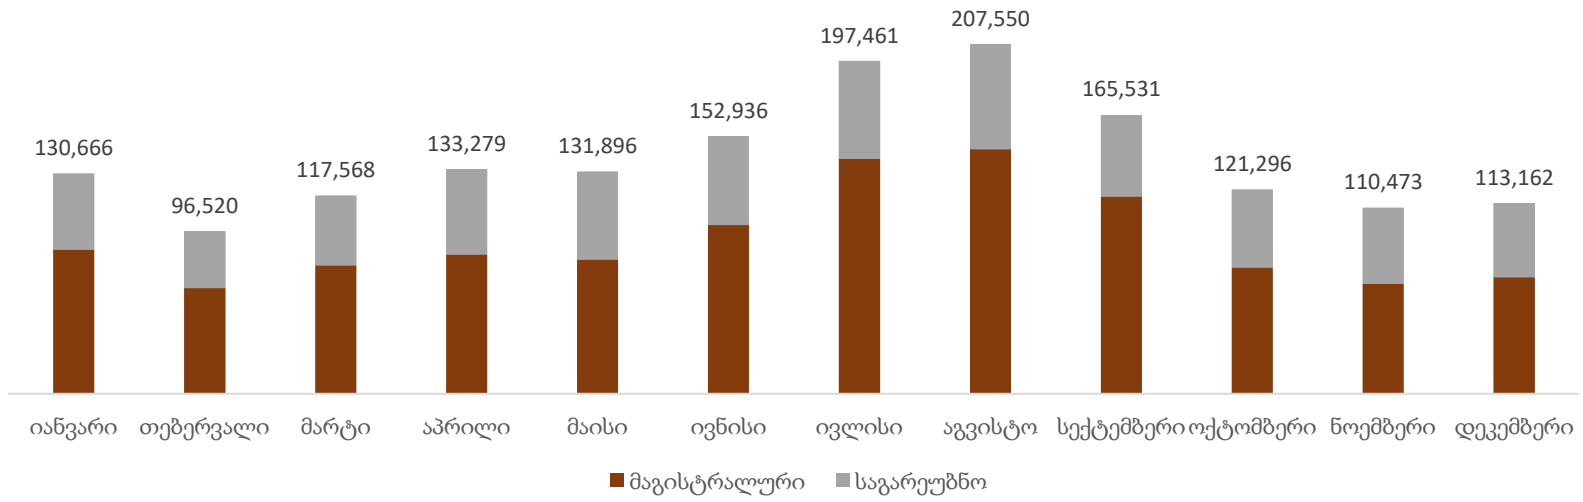

გადაყვანილი მგზავრები
(2025)

დატვირთულობის მაჩვენებელი
(2025)

იანვარი თებერვალი მარტი აპრილი მაისი ივნისი ივლისი აგვისტო სექტემბერი ოქტომბერი ნოემბერი დეკემბერი

— მაგისტრალური — საგარეუბნო — ჯამი

**ფორმირებული ადგილები/გადაყვანილი მგზავრები
(2025)**